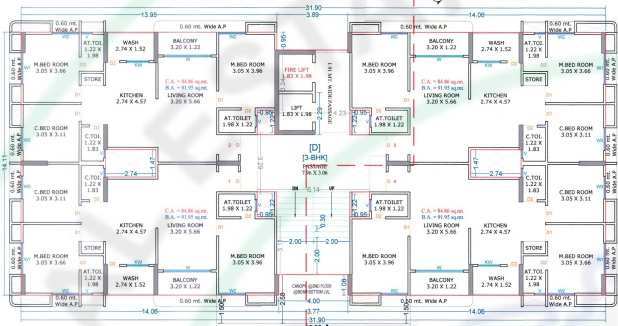

# LAY OUT PLAN

18.00 MT. WIDE D.P. ROAD

30.00 MT. WIDE T.P. ROAD  
LVL = + 0.0 mt.

**1ST BASEMENT PLAN**

**BUILDING : A**

**BUILDING : B & C**

**BUILDING : D**

**આધુનિક જીવનશૈલી ને અનુરૂપ  
આરામ અને સગવડ નો સુમેળ**