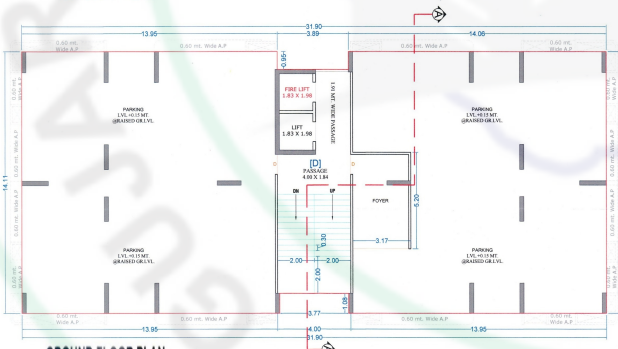

# LAY OUT PLAN

18.00 MT. WIDE D.P. ROAD

30.00 MT. WIDE T.P. ROAD  
LVL = + 0.0 mt.

**1ST BASEMENT PLAN**

**BUILDING : A**

**BUILDING : B & C**

**BUILDING : D**

**આધુનિક જીવનશૈલી ને અનુરૂપ  
આરામ અને સગવડ નો સુમેળ**