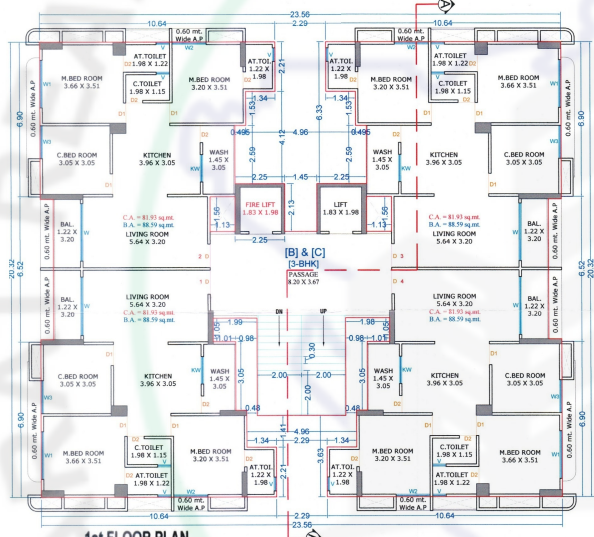

# LAY OUT PLAN

18.00 MT. WIDE D.P. ROAD

30.00 MT. WIDE T.P. ROAD  
LVL = + 0.0 mt.

**1ST BASEMENT PLAN**

**BUILDING : A**

**BUILDING : B & C**

**BUILDING : D**

**આધુનિક જીવનશૈલી ને અનુરૂપ  
આરામ અને સગવડ નો સુમેળ**