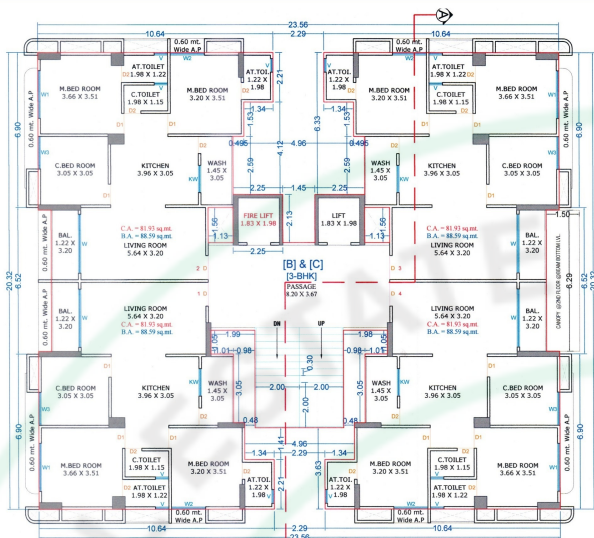

# LAY OUT PLAN

18.00 MT. WIDE D.P. ROAD

30.00 MT. WIDE T.P. ROAD  
LVL = + 0.0 mt.

**1ST BASEMENT PLAN**

**BUILDING : A**

**BUILDING : B & C**

**BUILDING : D**

**આધુનિક જીવનશૈલી ને અનુરૂપ  
આરામ અને સગવડ નો સુમેળ**