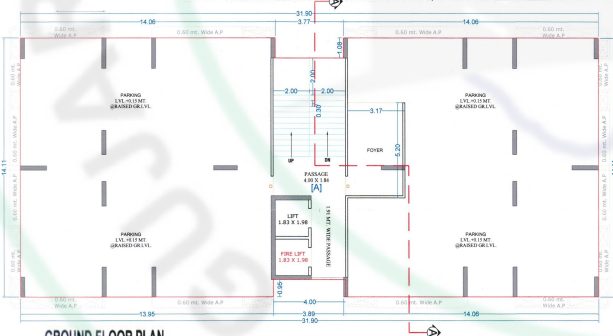

# LAY OUT PLAN

18.00 MT. WIDE D.P. ROAD

30.00 MT. WIDE T.P. ROAD  
LVL = + 0.0 mt.

**1ST BASEMENT PLAN**

**BUILDING : A**

**BUILDING : B & C**

**BUILDING : D**

**આધુનિક જીવનશૈલી ને અનુરૂપ  
આરામ અને સગવડ નો સુમેળ**