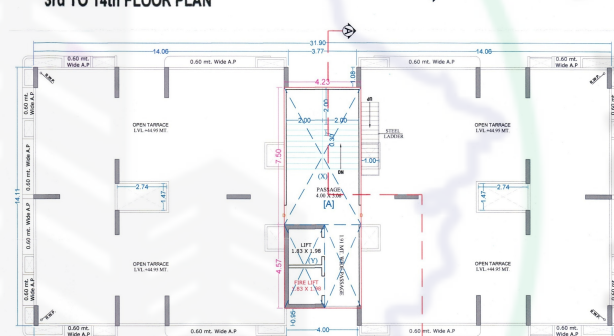

# LAY OUT PLAN

18.00 MT. WIDE D.P. ROAD

30.00 MT. WIDE T.P. ROAD  
LVL = + 0.0 mt.

**1ST BASEMENT PLAN**

**BUILDING : A**

**BUILDING : B & C**

**BUILDING : D**

**આધુનિક જીવનશૈલી ને અનુરૂપ  
આરામ અને સગવડ નો સુમેળ**