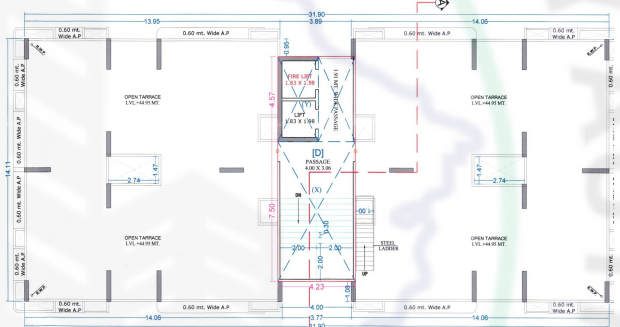

# LAY OUT PLAN

18.00 MT. WIDE D.P. ROAD

30.00 MT. WIDE T.P. ROAD  
LVL = + 0.0 mt.

**1ST BASEMENT PLAN**

**BUILDING : A**

**BUILDING : B & C**

**BUILDING : D**

**આધુનિક જીવનશૈલી ને અનુરૂપ  
આરામ અને સગવડ નો સુમેળ**