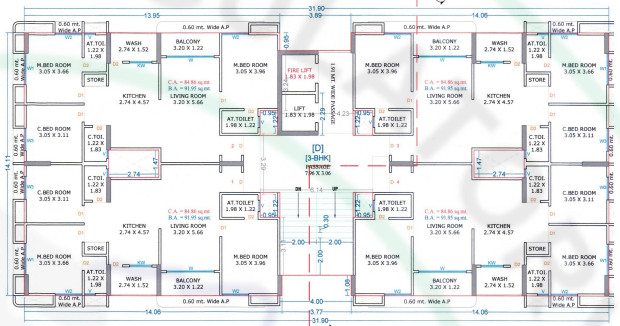

# LAY OUT PLAN

18.00 MT. WIDE D.P. ROAD

30.00 MT. WIDE T.P. ROAD  
LVL = + 0.0 mt.

**1ST BASEMENT PLAN**

**BUILDING : A**

**BUILDING : B & C**

**BUILDING : D**

**આધુનિક જીવનશૈલી ને અનુરૂપ  
આરામ અને સગવડ નો સુમેળ**