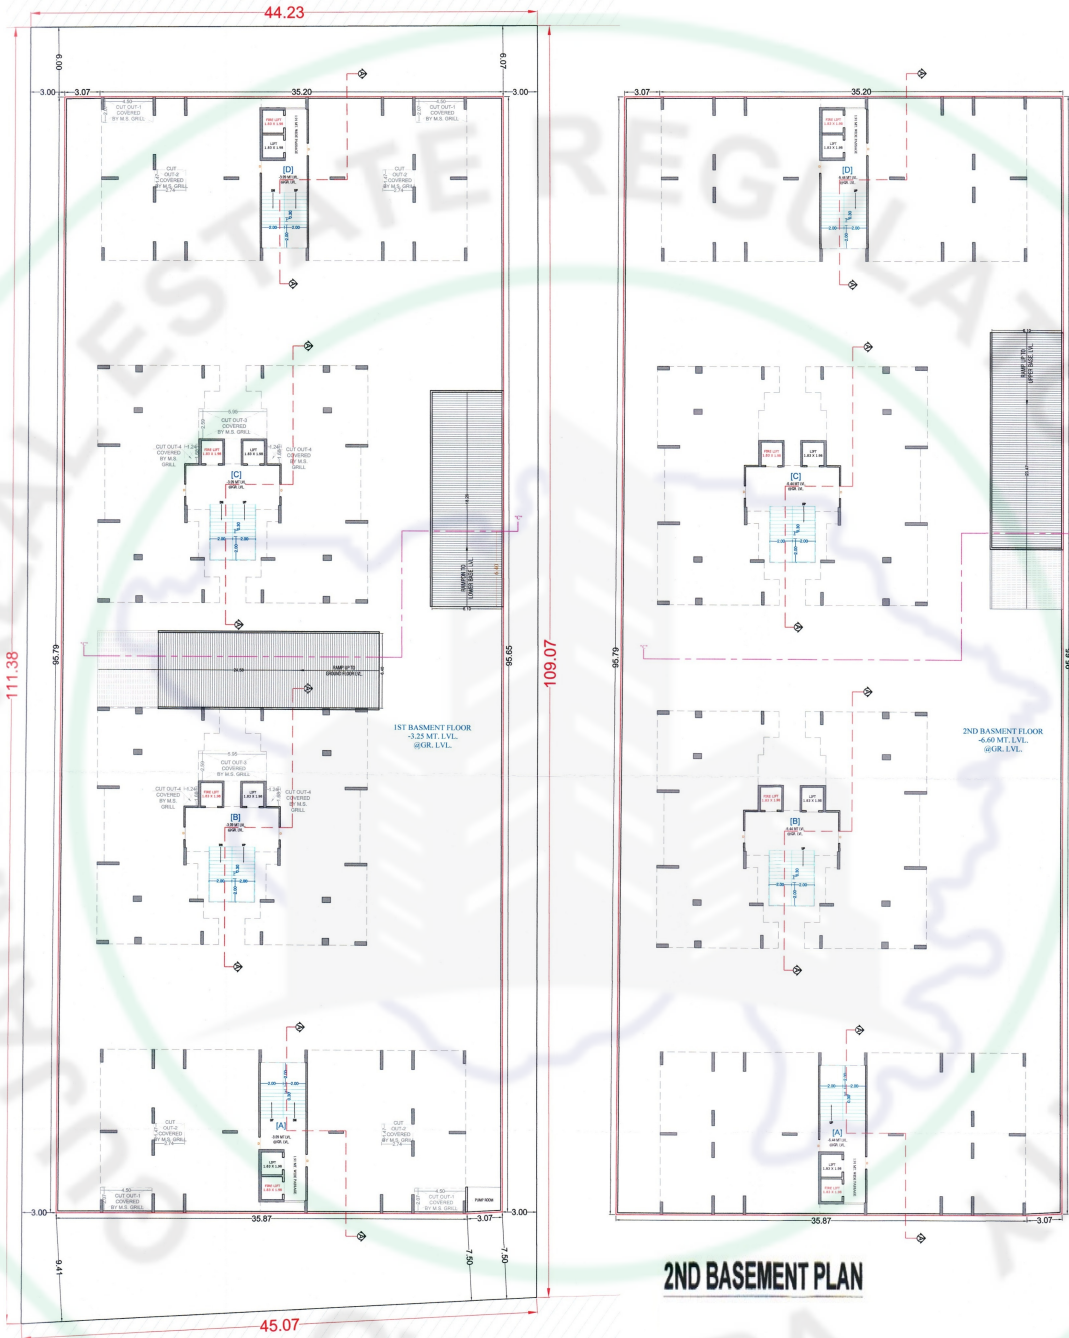

# LAY OUT PLAN

18.00 MT. WIDE D.P. ROAD

30.00 MT. WIDE T.P. ROAD  
LVL = + 0.0 mt.

**1ST BASEMENT PLAN**

**BUILDING : A**

**BUILDING : B & C**

**BUILDING : D**

**આધુનિક જીવનશૈલી ને અનુરૂપ  
આરામ અને સગવડ નો સુમેળ**