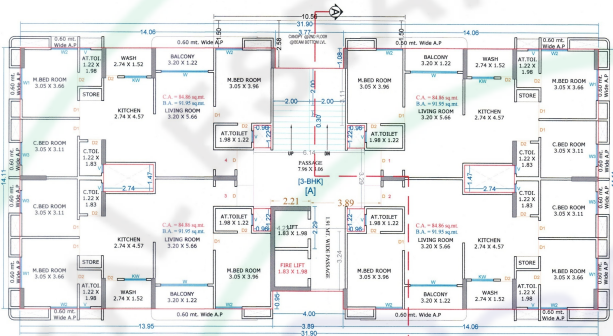

# LAY OUT PLAN

18.00 MT. WIDE D.P. ROAD

30.00 MT. WIDE T.P. ROAD  
LVL = + 0.0 mt.

**1ST BASEMENT PLAN**

**BUILDING : A**

**BUILDING : B & C**

**BUILDING : D**

**આધુનિક જીવનશૈલી ને અનુરૂપ  
આરામ અને સગવડ નો સુમેળ**