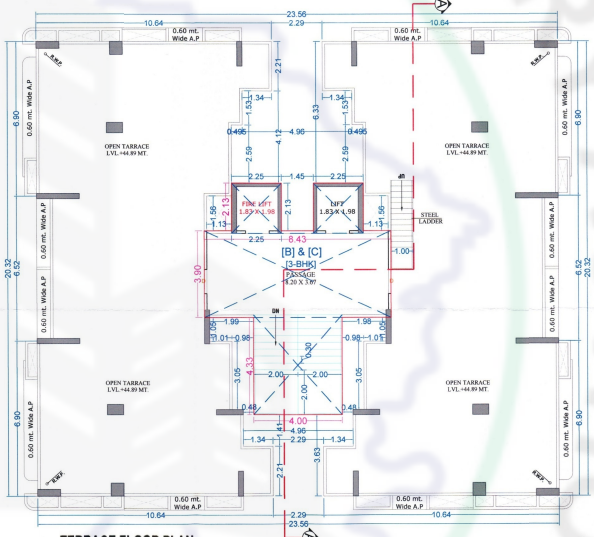

# LAY OUT PLAN

18.00 MT. WIDE D.P. ROAD

30.00 MT. WIDE T.P. ROAD  
LVL = + 0.0 mt.

**1ST BASEMENT PLAN**

**BUILDING : A**

**BUILDING : B & C**

**BUILDING : D**

**આધુનિક જીવનશૈલી ને અનુરૂપ  
આરામ અને સગવડ નો સુમેળ**