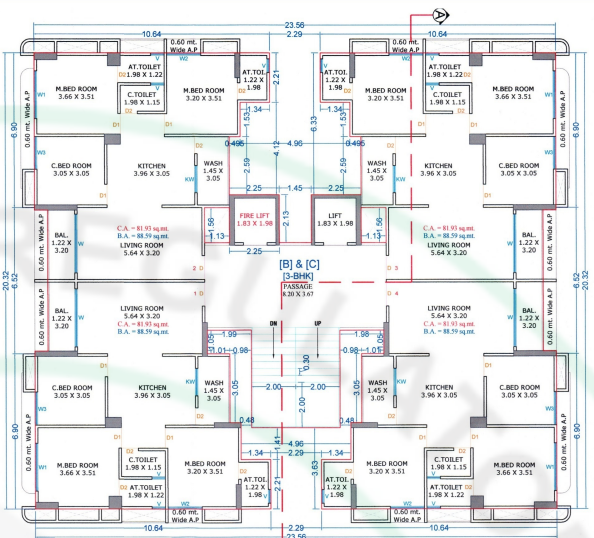

# LAY OUT PLAN

18.00 MT. WIDE D.P. ROAD

30.00 MT. WIDE T.P. ROAD  
LVL = + 0.0 mt.

**1ST BASEMENT PLAN**

**BUILDING : A**

**BUILDING : B & C**

**BUILDING : D**

**આધુનિક જીવનશૈલી ને અનુરૂપ  
આરામ અને સગવડ નો સુમેળ**