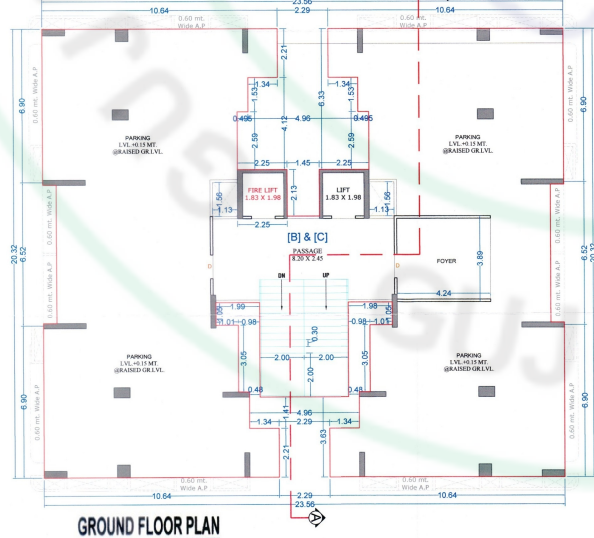

# LAY OUT PLAN

18.00 MT. WIDE D.P. ROAD

30.00 MT. WIDE T.P. ROAD  
LVL = + 0.0 mt.

**1ST BASEMENT PLAN**

**BUILDING : A**

**BUILDING : B & C**

**BUILDING : D**

**આધુનિક જીવનશૈલી ને અનુરૂપ  
આરામ અને સગવડ નો સુમેળ**