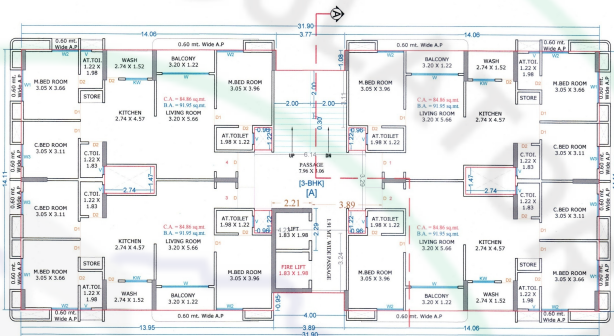

# LAY OUT PLAN

18.00 MT. WIDE D.P. ROAD

30.00 MT. WIDE T.P. ROAD  
LVL = + 0.0 mt.

**1ST BASEMENT PLAN**

**BUILDING : A**

**BUILDING : B & C**

**BUILDING : D**

**આધુનિક જીવનશૈલી ને અનુરૂપ  
આરામ અને સગવડ નો સુમેળ**