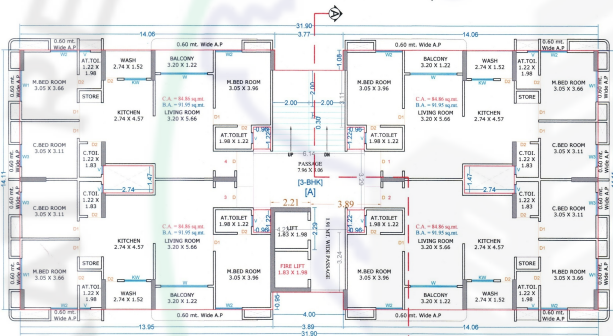

# LAY OUT PLAN

18.00 MT. WIDE D.P. ROAD

30.00 MT. WIDE T.P. ROAD  
LVL = + 0.0 mt.

**1ST BASEMENT PLAN**

**BUILDING : A**

**BUILDING : B & C**

**BUILDING : D**

**આધુનિક જીવનશૈલી ને અનુરૂપ  
આરામ અને સગવડ નો સુમેળ**