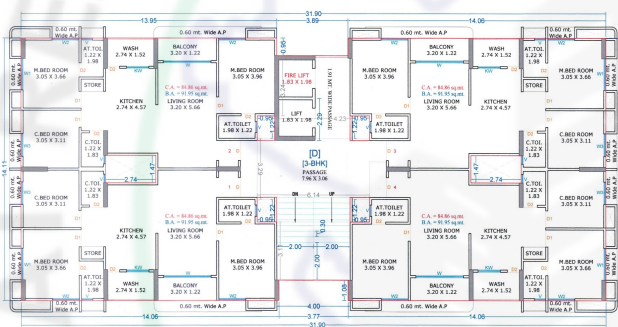

# LAY OUT PLAN

18.00 MT. WIDE D.P. ROAD

30.00 MT. WIDE T.P. ROAD  
LVL = + 0.0 mt.

**1ST BASEMENT PLAN**

**BUILDING : A**

**BUILDING : B & C**

**BUILDING : D**

**આધુનિક જીવનશૈલી ને અનુરૂપ  
આરામ અને સગવડ નો સુમેળ**