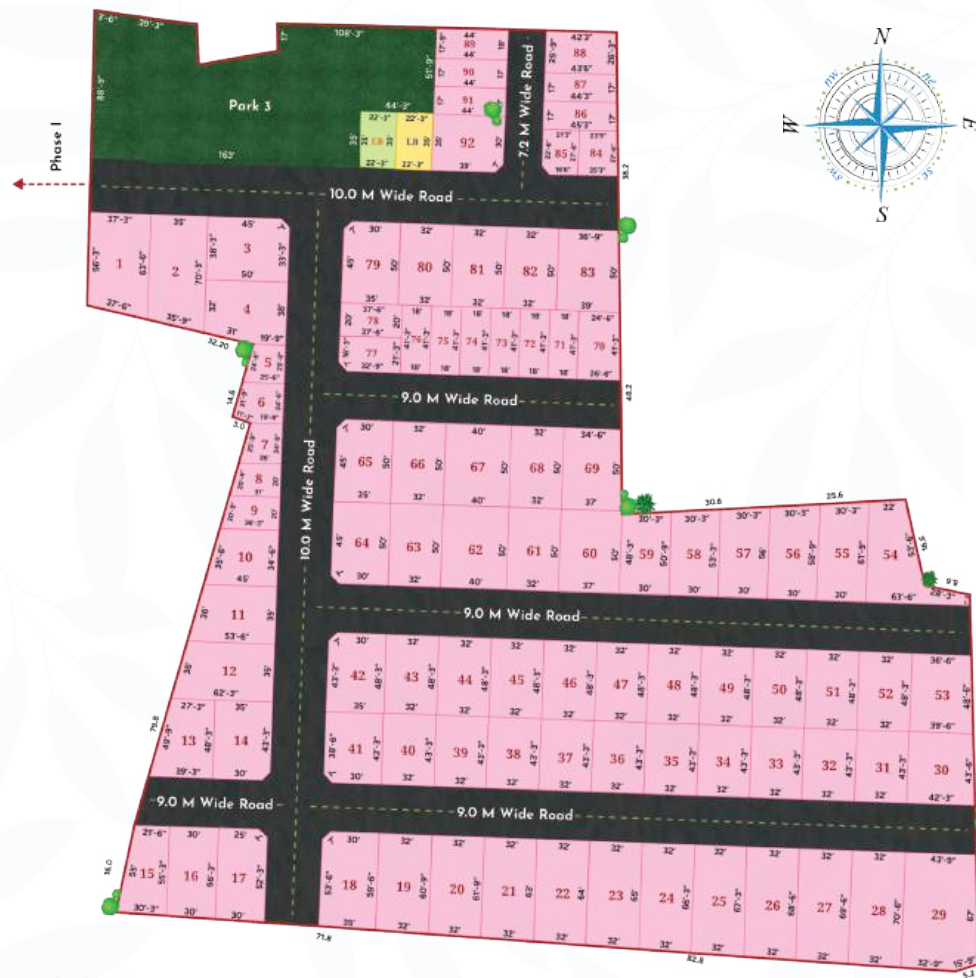

SALIENT FEATURES

- ▶ 180 Residential Plots over 10 Acres
- ▶ Plot Size from 1.5-7 Cents
- ▶ 300mts from Savidha Hospital, Next to SRSI School
- ▶ 25+ World Class Amenities
- ▶ 2-mins Drive from Karamadai Town
- ▶ 5-mins Drive to Mettupalayam Town
- ▶ Verified Legal Documentation
- ▶ Seamless Villa Construction Support
- ▶ 2 Years Free Maintenance

SITE PLAN - PHASE II

LEGEND

- Phase II - Residential Plots
- LB
- EB
- Park

AREA STATEMENT

S.No	Sqft	Cent	S.No	Sqft	Cent	S.No	Sqft	Cent	S.No	Sqft	Cent
1	2230	5.12	24	2100	4.82	47	1544	3.54	70	1052	2.42
2	2341	5.37	25	2136	4.90	48	1544	3.54	71	743	1.71
3	1900	4.36	26	2172	4.99	49	1544	3.54	72	743	1.71
4	1807	4.15	27	2208	5.07	50	1544	3.54	73	743	1.71
5	546	1.25	28	2240	5.14	51	1544	3.54	74	743	1.71
6	675	1.55	29	3239	7.44	52	1544	3.54	75	743	1.71
7	566	1.30	30	1768	4.06	53	1840	4.22	76	743	1.71
8	570	1.31	31	1384	3.18	54	2138	4.91	77	787	1.81
9	673	1.55	32	1384	3.18	55	1808	4.15	78	750	1.72
10	1402	3.22	33	1384	3.18	56	1721	3.95	79	1737	3.99
11	1724	3.96	34	1384	3.18	57	1639	3.76	80	1600	3.67
12	2026	4.65	35	1384	3.18	58	1560	3.58	81	1600	3.67
13	1604	3.68	36	1384	3.18	59	1485	3.41	82	1600	3.67
14	1676	3.85	37	1384	3.18	60	1850	4.25	83	1894	4.35
15	1426	3.27	38	1384	3.18	61	1600	3.67	84	674	1.55
16	1673	3.84	39	1384	3.18	62	2000	4.59	85	571	1.31
17	1690	3.88	40	1384	3.18	63	1600	3.67	86	761	1.75
18	2052	4.71	41	1505	3.46	64	1737	3.99	87	746	1.71
19	1924	4.42	42	1676	3.85	65	1737	3.99	88	1115	2.56
20	1960	4.50	43	1544	3.54	66	1600	3.67	89	787	1.81
21	1996	4.58	44	1544	3.54	67	2000	4.59	90	748	1.72
22	2032	4.67	45	1544	3.54	68	1600	3.67	91	748	1.72
23	2064	4.74	46	1544	3.54	69	1788	4.11	92	1527	3.51