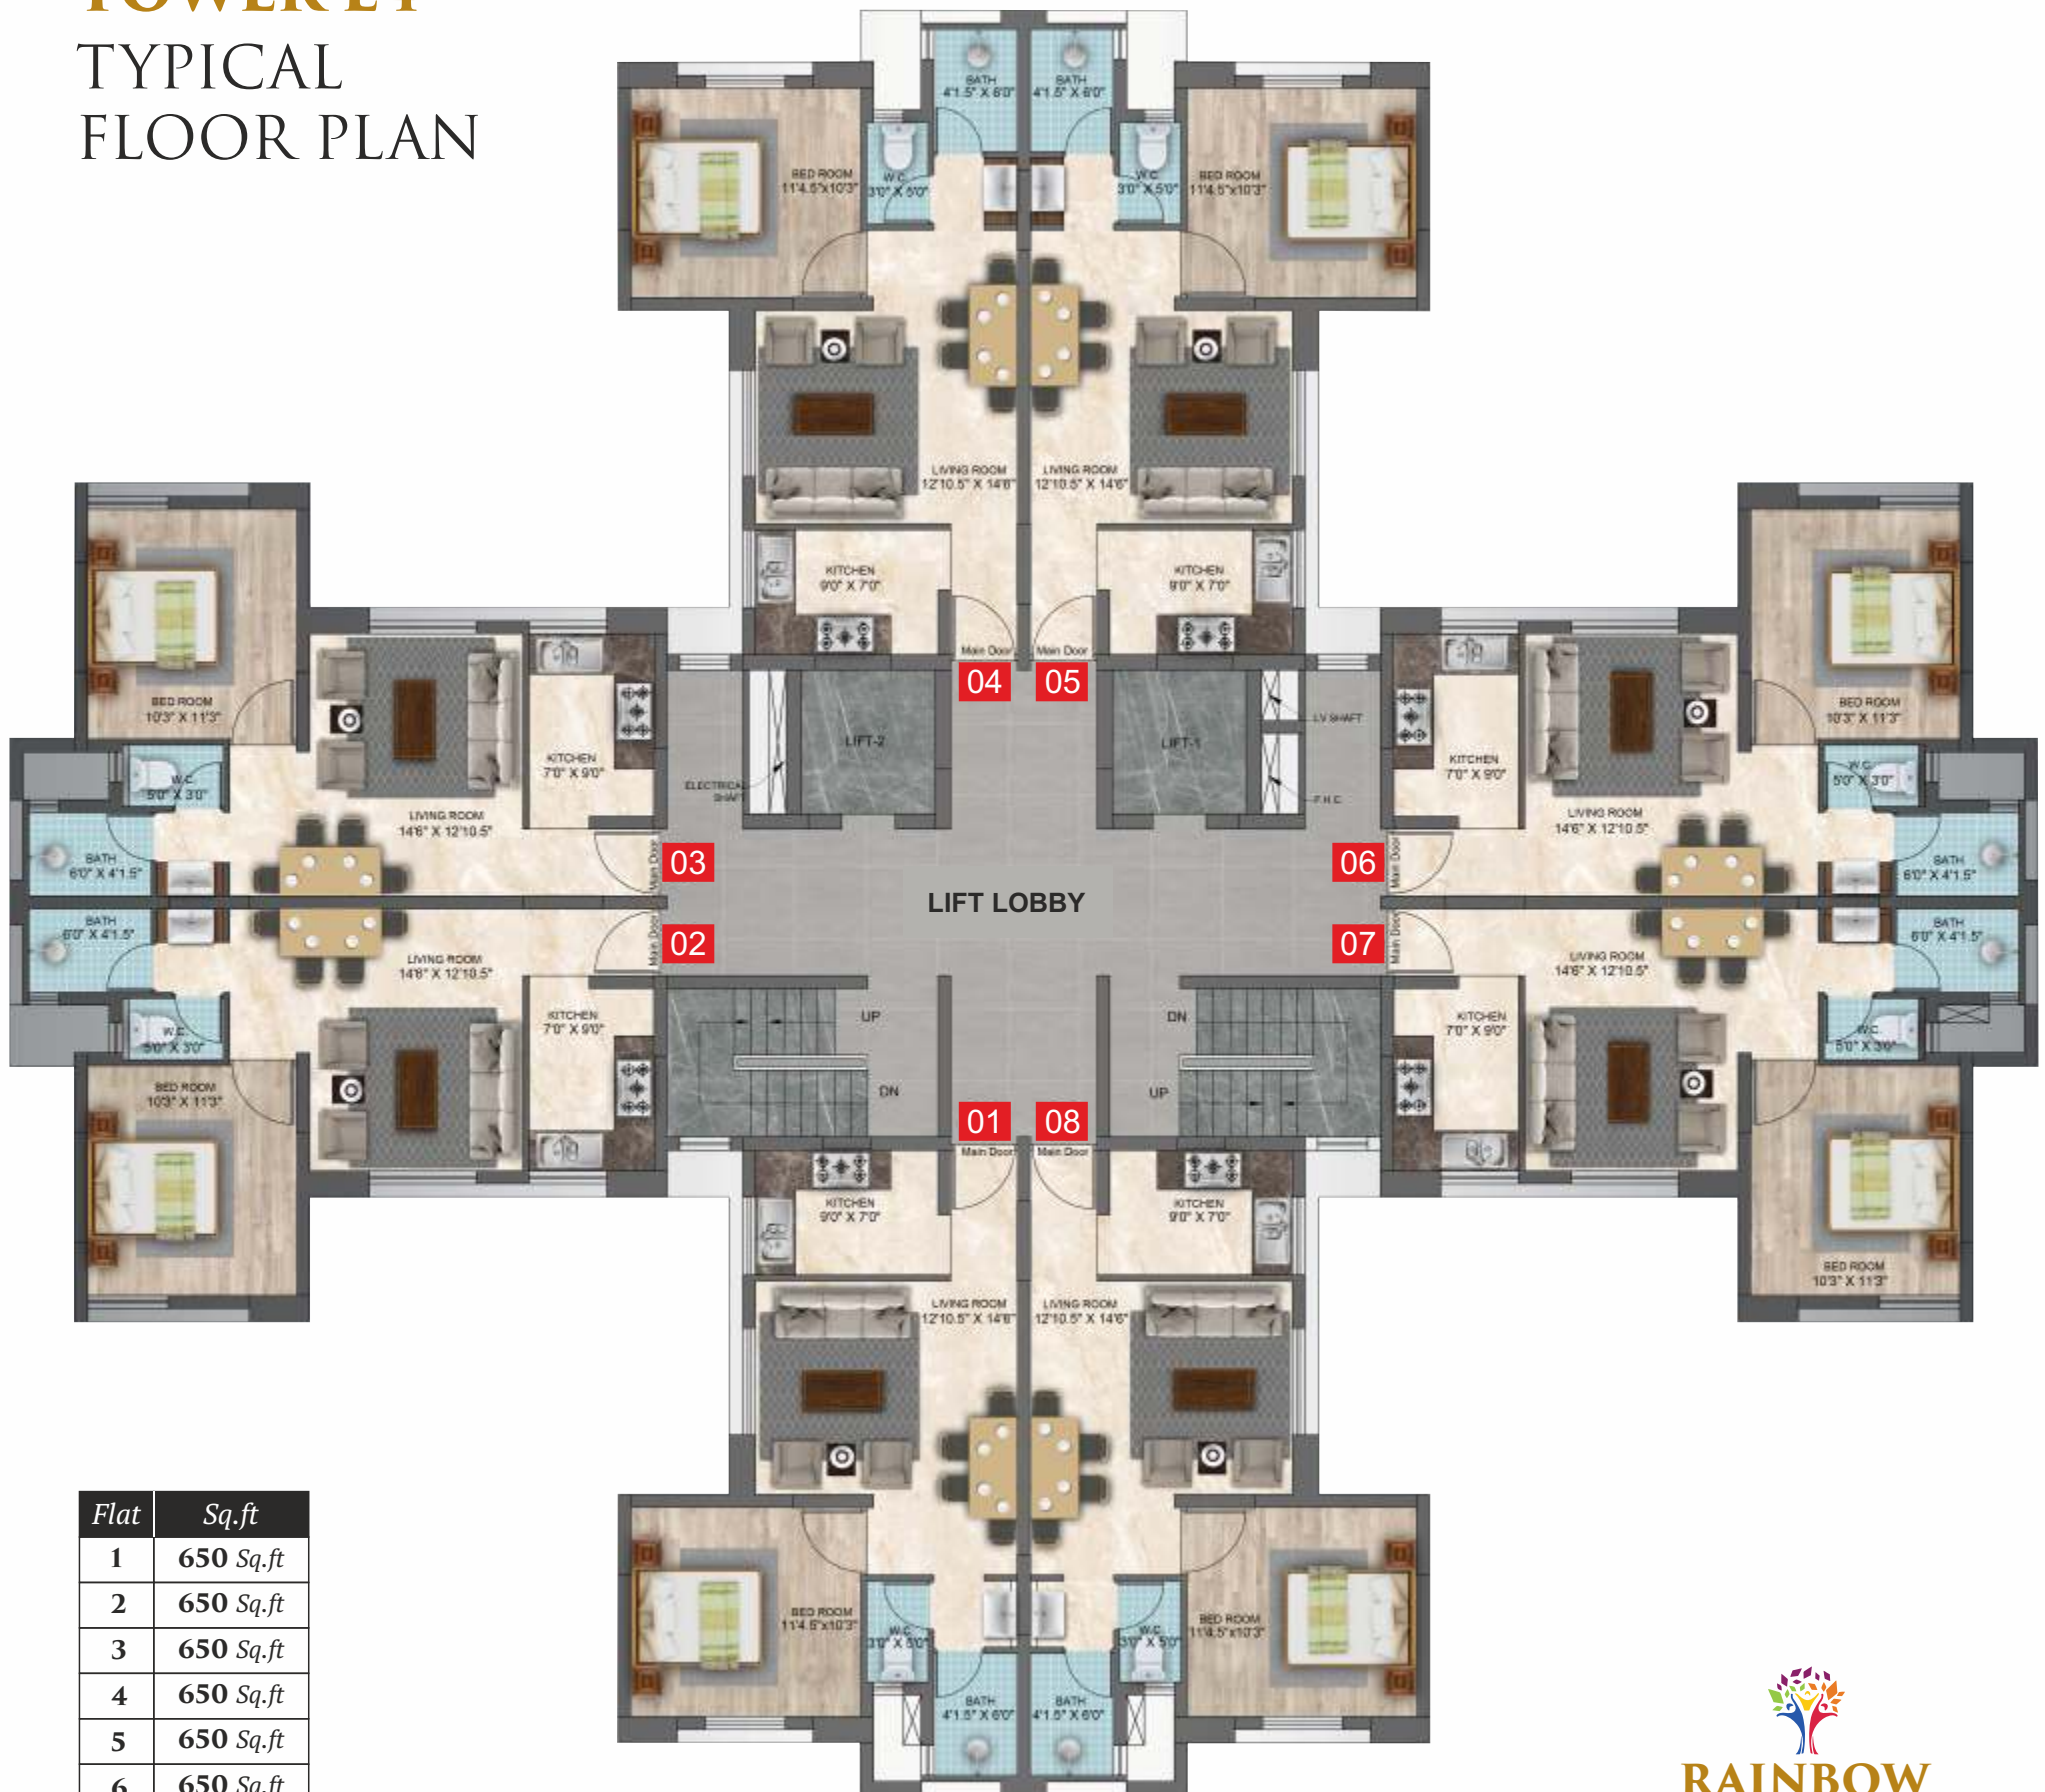

# TOWER E4

## TYPICAL FLOOR PLAN

Flat	Sq.ft
1	650 Sq.ft
2	650 Sq.ft
3	650 Sq.ft
4	650 Sq.ft
5	650 Sq.ft
6	650 Sq.ft
7	650 Sq.ft
8	650 Sq.ft